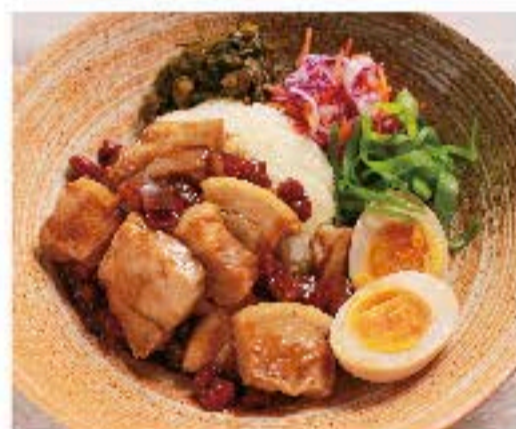

ルンローハン
魯肉飯 1090
(甘辛豚肉あんかけご飯) (税込1177)

Rice Bowl Topped with Pork Stewed in Soy Sauce
柔らかく仕上げた角煮とご飯が
相性抜群な台湾の代表料理。