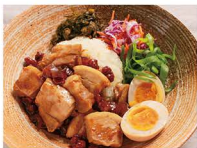

ルーローハン
魯肉飯(甘辛豚肉あんかけ飯) 1090
Rice with Pork Stewed in Soy Sauce
台湾の代表料理、柔らかく仕上げた角煮ご飯。